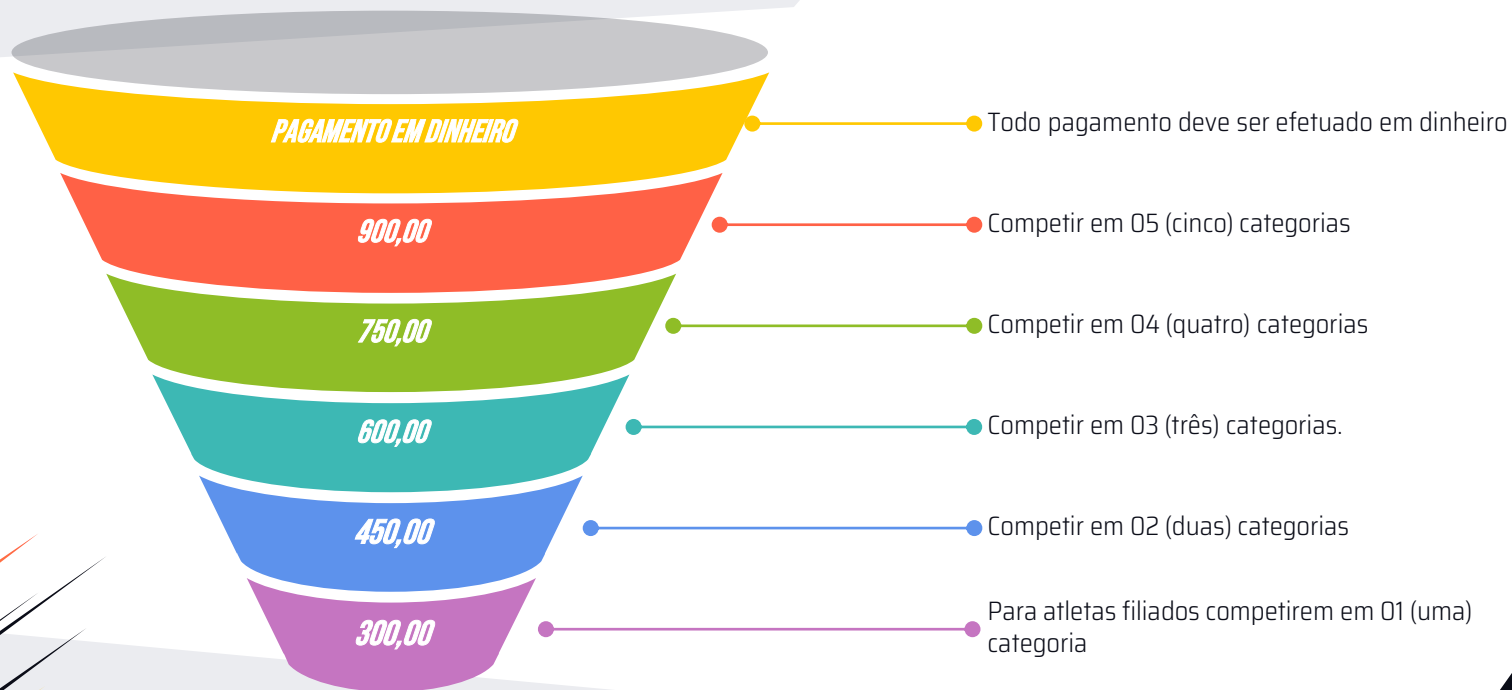

CHEGADA EM BELO HORIZONTE

AEROPORTO DA PAMPULHA

AEROPORTO LOCALIZADO DENTRO DA CIDADE DE BELO HORIZONTE, NA REGIÃO DA PAMPULHA. ABAIXO IMAGEM DO SITE DO AEROPORTO ONDE VOCÊ PODE VERIFICAR TODAS INFORMAÇÕES, COMO ESTACIONAMENTO, ALUGUEL DE CARROS, NOTÍCIAS, ETC...

TERMINAL RODOVIÁRIO DE BELO HORIZONTE

LOCALIZADO NO CENTRO DE BELO HORIZONTE, COM TÁXI E UBER DISPONÍVEIS NAS PLATAFORMAS.

VALORES DA INSCRIÇÃO

**VALORES
DO TREINADOR
R\$200,00**

Apenas uma pulseira por treinador.